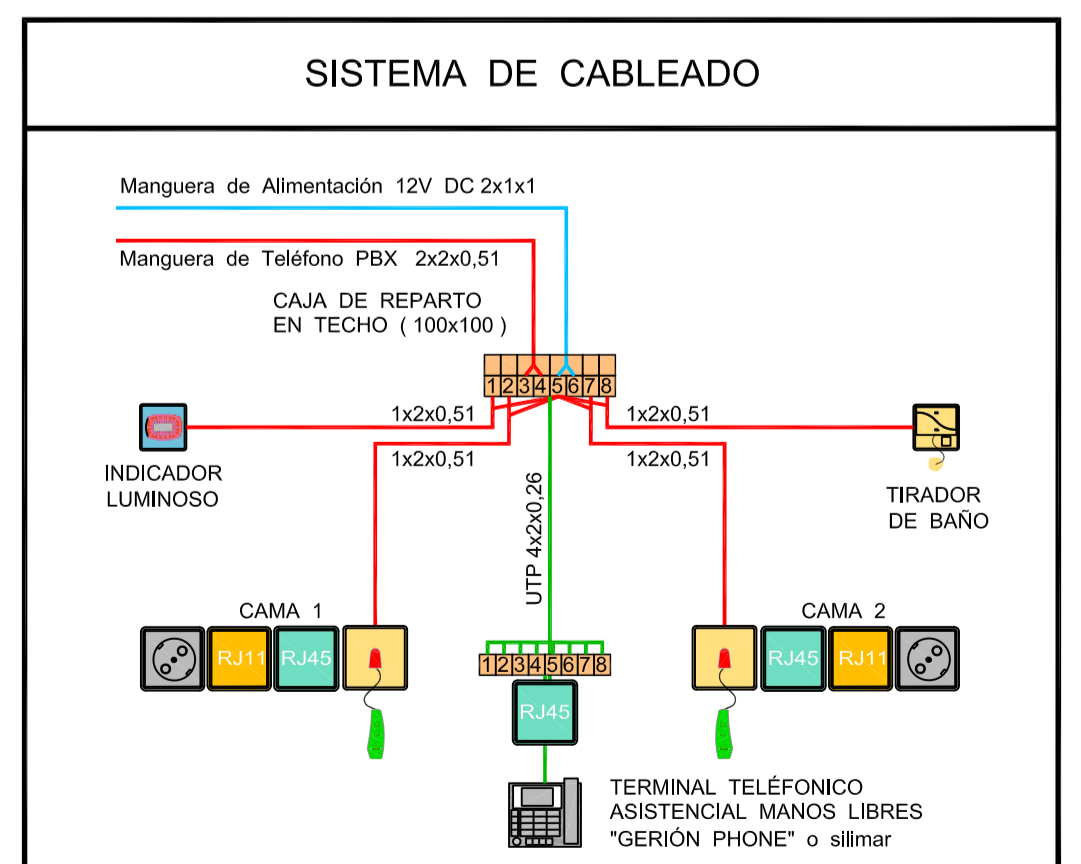

LEYENDA GR PHONE	
SIMBOLOGÍA	DESCRIPCIÓN
	MÓDULO CONEXIÓN DISPOSITIVOS UCMBG
	TERMINAL TELEFÓNICO - ASISTENCIAL GR PHONE
	TIRADOR CAMA TIPO PERA
	TIRADOR BAÑO
	TIRADOR BAÑO CON CANCELACIÓN
	INDICADOR LUMINOSO
	SERVIDOR / CONSOLA AUXILIAR GERDISMAN
	MECANISMO RJ45 CONEXIÓN TERMINAL PHONE / SERVIDOR
	MECANISMO RJ11 CONEXIÓN UCMBG /SERVIDOR

LEYENDA TELECOMUNICACIONES SERVICIOS GENERALES	
SIMBOLOGÍA	DESCRIPCIÓN
	MECANISMO RJ45
	MECANISMO RJ11

PROYECTO BASICO Y DE EJECUCION DE:  
REFORMA Y AMPLIACION DE RESIDENCIA DE ANCIANOS

RAQUEL PEREZ AMOR, arquitecta