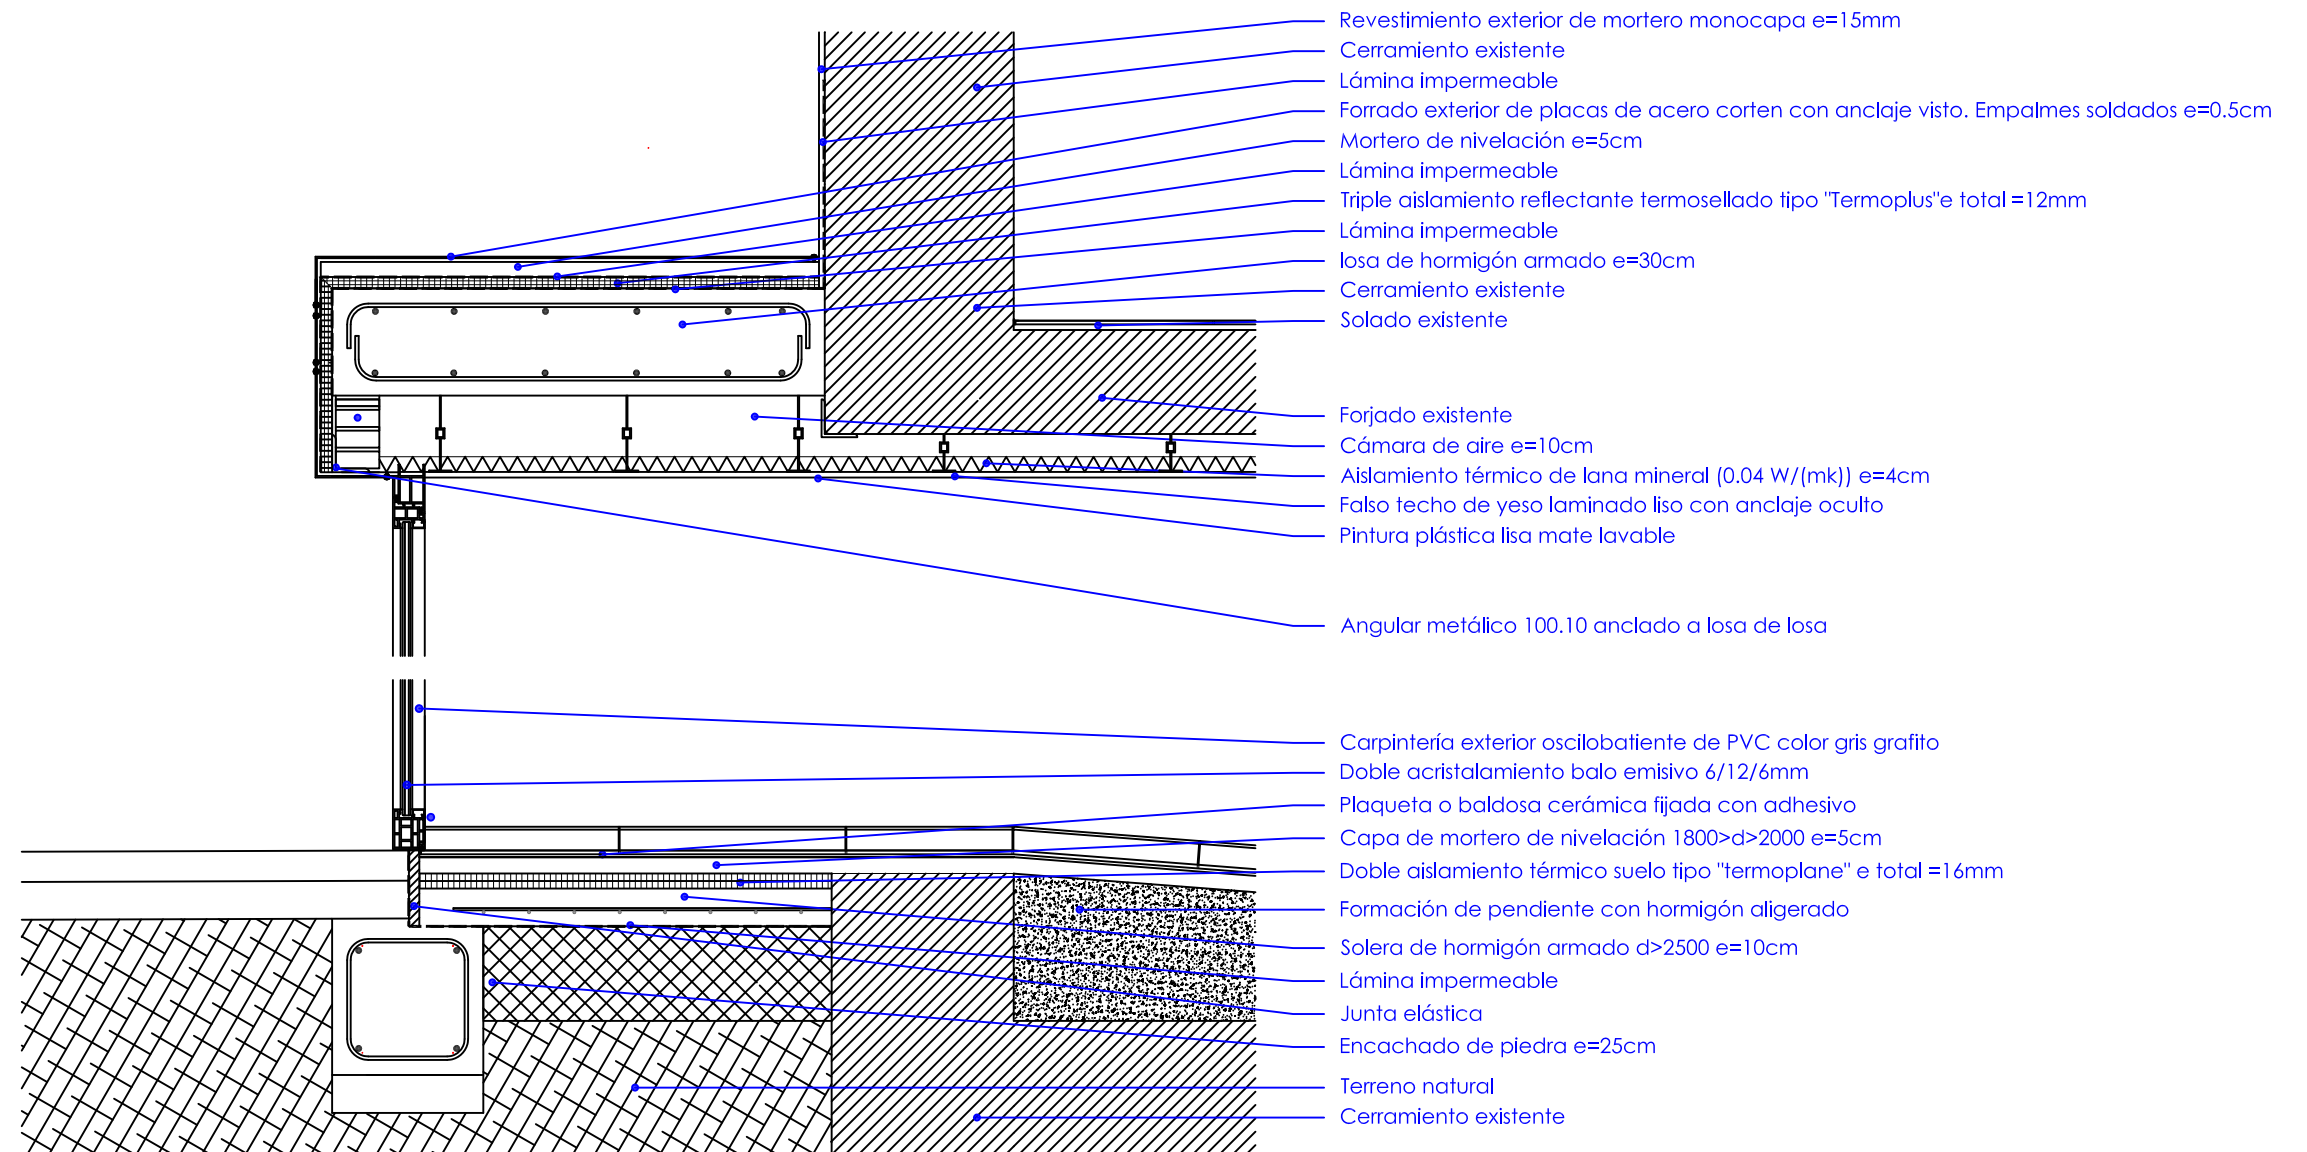

Detalle acceso

PROYECTO BASICO Y DE EJECUCION DE:
REFORMA Y AMPLIACION DE RESIDENCIA DE ANCIANOS

RAQUEL PEREZ AMOR, arquitecta

situación: BARRUELO DE SANTULLAN (PALENCIA)
promotor: JUNTA DE CyL. CONSEJERIA DE FAMILIA E IGUALDAD DE OPORTUNIDADES
GERENCIA DE SERVICIOS SOCIALES
MAYO 2016

P-11.B ESCALA 1:20
ACCESO - DETALLE
CONSTRUCTIVO